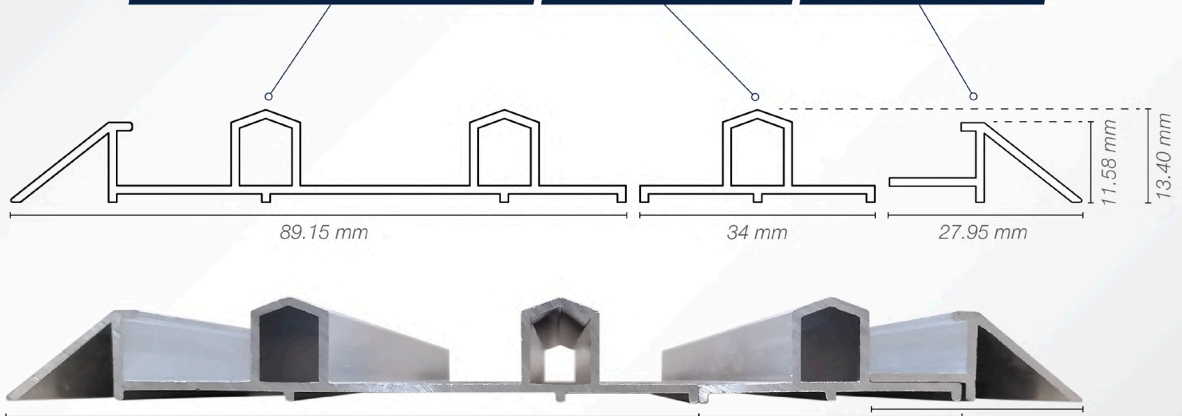

Longitud: 6,40 mts / Colores: Blanco, Madera y Natural.

Proximamente en color Negro

IMPORTADORA
VIALUM

099 756 6353 - 098 938 2906 - 098 125 4234

facebook.com/ImportadoraVIALUM

022 758 868 - 022-753 970 - 022 767 536