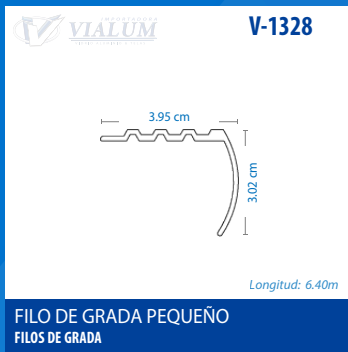

FILOS DE GRADA