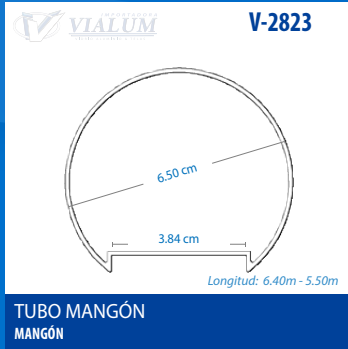

MANGÓN

FILOS DE GRADA

MARQUETERÍA

VARIOS