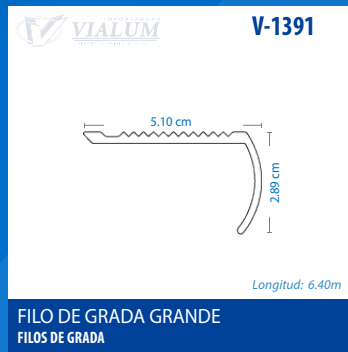

FILOS DE GRADA