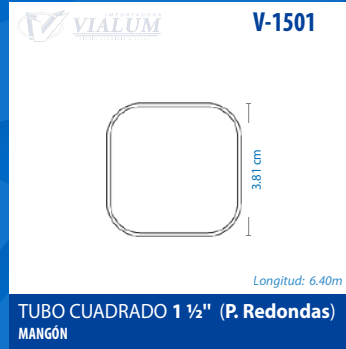

MANGÓN

FILOS DE GRADA

MARQUETERÍA

VARIOS