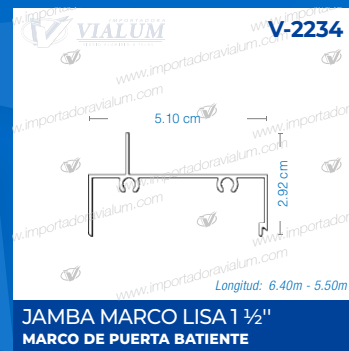

PERFILES DE ALUMINIO

CATÁLOGO

MARCOS DE PUERTA BATIENTE