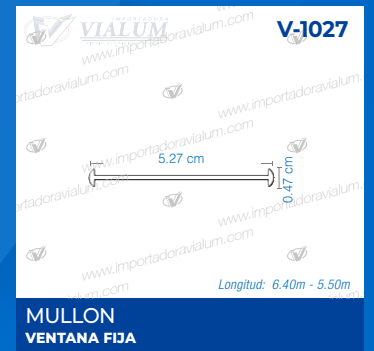

VENTANA FIJA