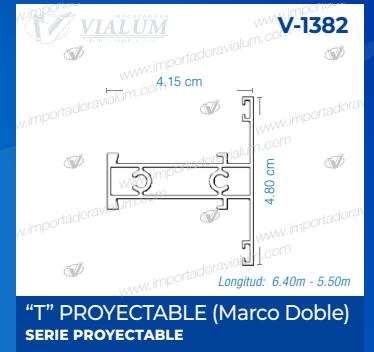

V-2237

Longitud: 6.40m

RIEL SUPERIOR
VENTANA CORREDIZA EN 7 PERFILES

V-2238

Longitud: 6.40m

RIEL INFERIOR
VENTANA CORREDIZA EN 7 PERFILES

V-2234

Longitud: 6.40m - 5.50m

Longitud: 6.40m

ENTRECIERRE FIJO
VENTANA CORREDIZA EN 7 PERFILES

V-2235

Longitud: 6.40m

ENTRECIERRE MOVIL
VENTANA CORREDIZA EN 7 PERFILES

VENTANA PROYECTABLE

VENTANA FIJA

CUADRÍCULAS

V-1254

3.20 cm

Longitud: 6.40m

TUBO DE 1 1/4"
TUBOS REDONDOS

V-1205

3.20 cm

Longitud: 6.40m

TUBO DE 1 1/4" ACANALADO
TUBOS REDONDOS