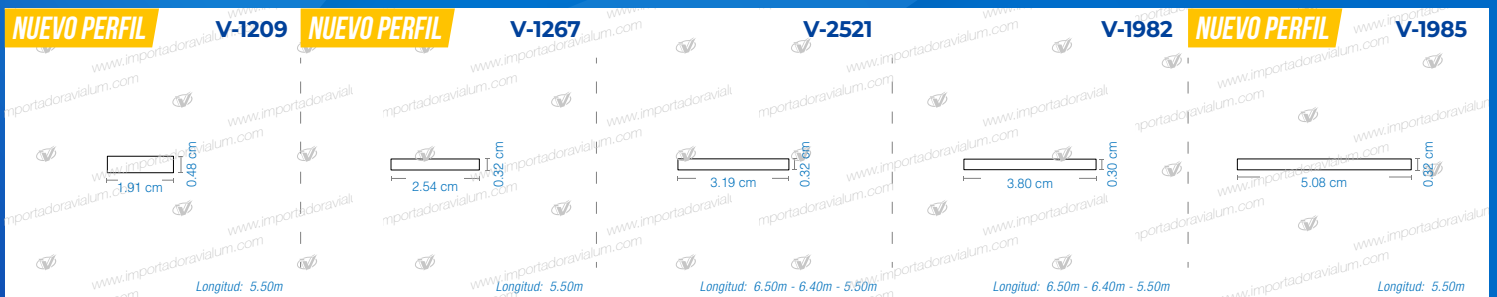

Inclinación que evita el ingreso de agua por lluvias.

PERFILES DE ALUMINIO

CATÁLOGO

PUERTA EUROPEA (T 45)

NUEVOS PERFILES

MAMPARA SERIE 100 (2" X 1½")

MAMPARA SERIE 100

MAMPARA SERIE 200 (3" X 1½")

MAMPARA SERIE 200

JUNQUILLOS

JUNQUILLO PLANO HEMBRA JUNQUILLOS

JUNQUILLO PLANO MACHO JUNQUILLOS

JUNQUILLO REDONDO HEMBRA JUNQUILLOS

JUNQUILLO REDONDO MACHO JUNQUILLOS

PLATINAS

PLATINA DE ¾" PLATINAS

PLATINA DE 1"

PLATINA DE 1 ¼"

PLATINA DE 1 ½"

PLATINA DE 2"

PERFILES DE ALUMINIO

CATÁLOGO

PUERTA DE BAÑO ESTANDAR (Redonda Importada)

PUERTA DE BAÑO NACIONAL (Cuadrada)