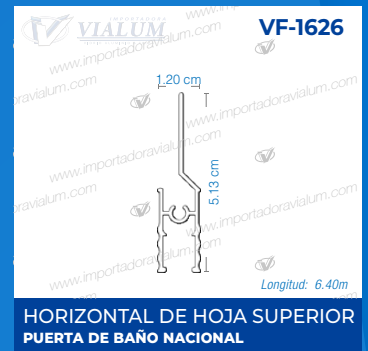

PLATINA DE 1"

PLATINA DE 1 ¼"

PLATINA DE 1 ½"

PLATINA DE 2"

PERFILES DE ALUMINIO

CATÁLOGO

PUERTA DE BAÑO ESTANDAR (Redonda Importada)

PUERTA DE BAÑO NACIONAL (Cuadrada)

CORTINEROS

V-2738

1.27 cm

Longitud: 6.40m - 5.50m

TUBO ESTRIADO 1/2"
CORTINEROS

V-2648

1.90 cm

Longitud: 6.40m - 5.50m

TUBO ESTRIADO 3/4"
CORTINEROS

V-2647

2.52 cm

Longitud: 6.40m - 5.50m

TUBO ESTRIADO 1"
CORTINEROS

V-2739

3.12 cm

Longitud: 6.40m - 5.50m

V-1254

3.20 cm

Longitud: 6.40m

TUBO DE 1 1/4"
TUBOS REDONDOS

V-1205

3.20 cm

Longitud: 6.40m

TUBO DE 1 1/4" ACANALADO
TUBOS REDONDOS