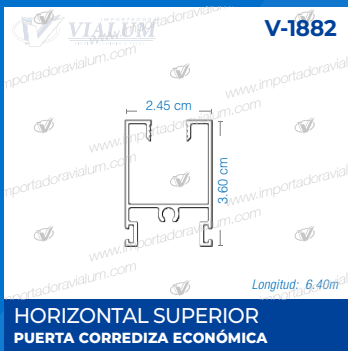

PUERTA CORREDIZA ECONÓMICA

PANEL BOND

NUEVAS MEDIDAS EN PANELES DE ALUMINIO COMPUESTO

COLORES DISPONIBLES:
MADERA MATE, BLANCO, SILVER

PERFILES PUERTA CORREDIZA ECONÓMICA

RIEL INFERIOR TRADICIONAL (COD: V-1881)   RIEL INFERIOR INCLINADO (COD: V-1111)   NUEVO PERFIL

Longitud: 6.40 mts / Colores: Blanco, Negro, Madera y Natural.

Inclinación que evita el ingreso de agua por lluvias.