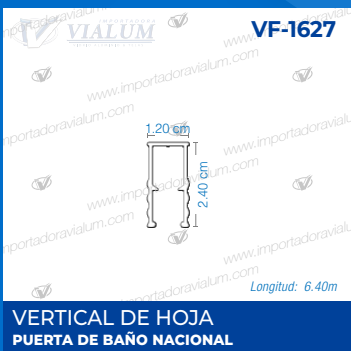

PLATINA DE 1"

PLATINA DE 1 ¼"

PLATINA DE 1 ½"

PLATINA DE 2"

PERFILES DE ALUMINIO

CATÁLOGO

PUERTA DE BAÑO ESTANDAR (Redonda Importada)

PUERTA DE BAÑO NACIONAL (Cuadrada)

CORTINEROS

V-2738

1.27 cm

Longitud: 6.40m - 5.50m

TUBO ESTRIADO 1/2"
CORTINEROS

V-2648

1.90 cm

Longitud: 6.40m - 5.50m

TUBO ESTRIADO 3/4"
CORTINEROS

V-2647

2.52 cm

Longitud: 6.40m - 5.50m

TUBO ESTRIADO 1"
CORTINEROS

V-2739

3.12 cm

Longitud: 6.40m - 5.50m

V-1254

3.20 cm

Longitud: 6.40m

TUBO DE 1 1/4"
TUBOS REDONDOS

V-1205

3.20 cm

Longitud: 6.40m

TUBO DE 1 1/4" ACANALADO
TUBOS REDONDOS