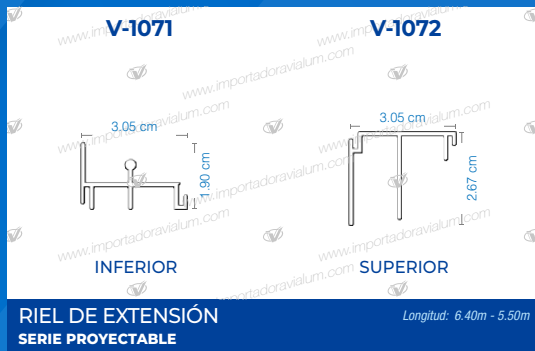

VENTANA PROYECTABLE