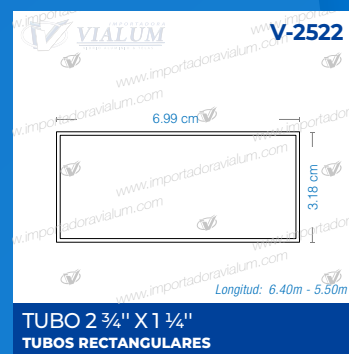

V-2237

Longitud: 6.40m

RIEL SUPERIOR
VENTANA CORREDIZA EN 7 PERFILES

V-2238

Longitud: 6.40m

RIEL INFERIOR
VENTANA CORREDIZA EN 7 PERFILES

V-2234

Longitud: 6.40m - 5.50m

PERFILES DE ALUMINIO

CATÁLOGO

MARCOS DE PUERTA BATIENTE

TUBOS CUADRADOS

TUBOS RECTANGULARES

PUERTA CORREDIZA ECONÓMICA

PANEL BOND

NUEVAS MEDIDAS EN PANELES DE ALUMINIO COMPUESTO

V-1254

3.20 cm

Longitud: 6.40m

TUBO DE 1 1/4"
TUBOS REDONDOS

V-1205

3.20 cm

Longitud: 6.40m

TUBO DE 1 1/4" ACANALADO
TUBOS REDONDOS

"U" DE ¾" X ½"
PERFILES EN "U"

V-1747

Longitud: 6.40m - 5.50m

"U" DE ½" X ½"
PERFILES EN "U"

V-2168

Longitud: 6.40m - 5.50m

"U" DE 1" X ½"
PERFILES EN "U"

V-1983