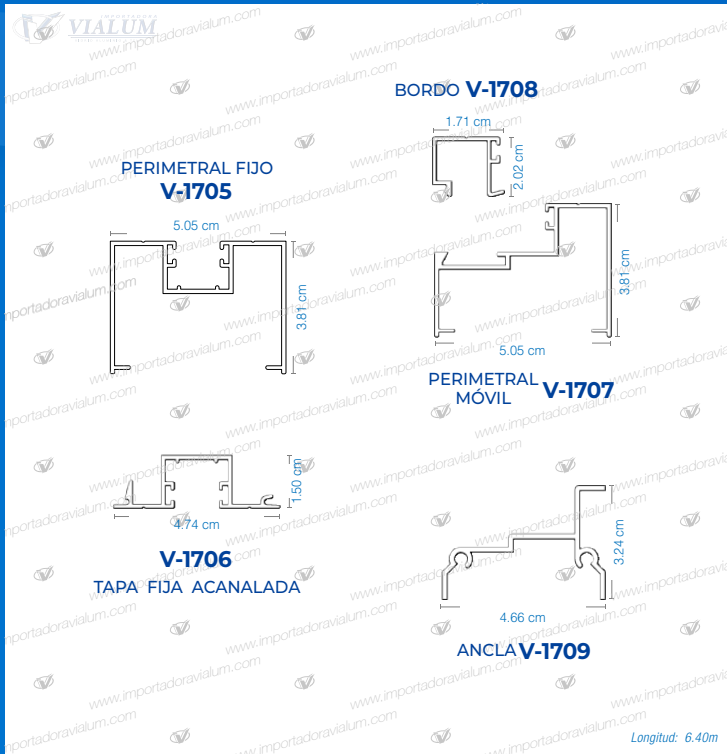

Inclinación que evita el ingreso de agua por lluvias.

PERFILES DE ALUMINIO

CATÁLOGO

PUERTA EUROPEA (T 45)

NUEVOS PERFILES

MAMPARA SERIE 100 (2" X 1½")

MAMPARA SERIE 100

MAMPARA SERIE 200 (3" X 1½")

MAMPARA SERIE 200

JUNQUILLOS

JUNQUILLO PLANO HEMBRA JUNQUILLOS

JUNQUILLO PLANO MACHO JUNQUILLOS

JUNQUILLO REDONDO HEMBRA JUNQUILLOS

JUNQUILLO REDONDO MACHO JUNQUILLOS

PLATINAS

PLATINA DE ¾" PLATINAS