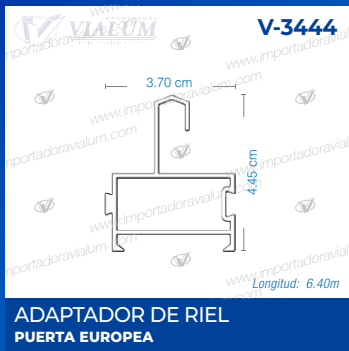

COLORES DISPONIBLES:
MADERA MATE, BLANCO, SILVER

PERFILES PUERTA CORREDIZA ECONÓMICA

RIEL INFERIOR TRADICIONAL (COD: V-1881) RIEL INFERIOR INCLINADO (COD: V-1111) NUEVO PERFIL

Longitud: 6.40 mts / Colores: Blanco, Negro, Madera y Natural.

Inclinación que evita el ingreso de agua por lluvias.

PERFILES DE ALUMINIO

CATÁLOGO

PUERTA EUROPEA (T 45)

NUEVOS PERFILES

MAMPARA SERIE 100 (2" X 1½")

MAMPARA SERIE 100

MAMPARA SERIE 200 (3" X 1½")

V-1254

3.20 cm

Longitud: 6.40m

TUBO DE 1 1/4"
TUBOS REDONDOS

V-1205

3.20 cm

Longitud: 6.40m

TUBO DE 1 1/4" ACANALADO
TUBOS REDONDOS