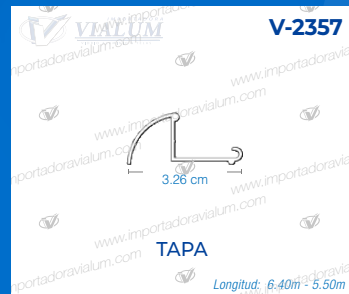

Inclinación que evita el ingreso de agua por lluvias.

PERFILES DE ALUMINIO

CATÁLOGO

PUERTA EUROPEA (T 45)

NUEVOS PERFILES

MAMPARA SERIE 100 (2" X 1½")

MAMPARA SERIE 100

MAMPARA SERIE 200 (3" X 1½")

MAMPARA SERIE 200

JUNQUILLOS

JUNQUILLO PLANO HEMBRA JUNQUILLOS

JUNQUILLO PLANO MACHO JUNQUILLOS

JUNQUILLO REDONDO HEMBRA JUNQUILLOS

JUNQUILLO REDONDO MACHO JUNQUILLOS

PLATINAS

PLATINA DE ¾" PLATINAS

PLATINA DE 1"

PLATINA DE 1 ¼"

PLATINA DE 1 ½"

PLATINA DE 2"

PERFILES DE ALUMINIO

CATÁLOGO

PUERTA DE BAÑO ESTANDAR (Redonda Importada)

PUERTA DE BAÑO NACIONAL (Cuadrada)

CORTINEROS

V-2738

1.27 cm

Longitud: 6.40m - 5.50m

TUBO ESTRIADO 1/2"
CORTINEROS

V-2648

1.90 cm

Longitud: 6.40m - 5.50m