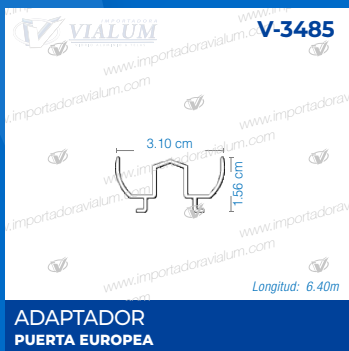

Inclinación que evita el ingreso de agua por lluvias.

PERFILES DE ALUMINIO

CATÁLOGO

PUERTA EUROPEA (T 45)

NUEVOS PERFILES

MAMPARA SERIE 100 (2" X 1½")

MAMPARA SERIE 100

MAMPARA SERIE 200 (3" X 1½")

MAMPARA SERIE 200

JUNQUILLOS

JUNQUILLO PLANO HEMBRA JUNQUILLOS

JUNQUILLO PLANO MACHO JUNQUILLOS

JUNQUILLO REDONDO HEMBRA JUNQUILLOS

JUNQUILLO REDONDO MACHO JUNQUILLOS

PLATINAS

PLATINA DE ¾" PLATINAS

V-1254

3.20 cm

Longitud: 6.40m

TUBO DE 1 1/4"
TUBOS REDONDOS

V-1205

3.20 cm

Longitud: 6.40m

TUBO DE 1 1/4" ACANALADO
TUBOS REDONDOS