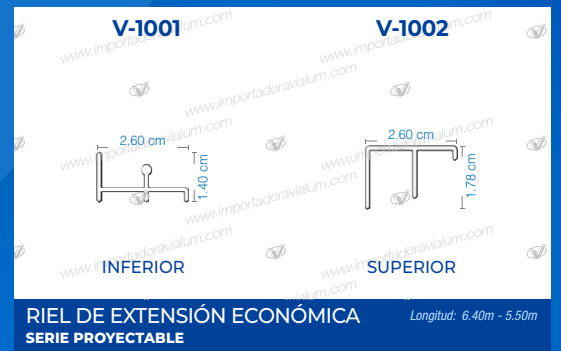

VENTANA PROYECTABLE