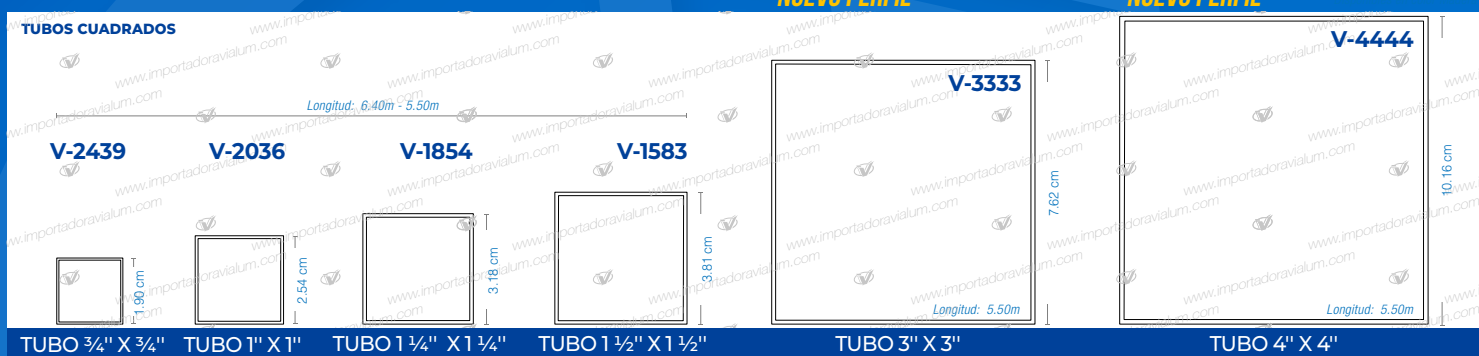

TUBOS CUADRADOS