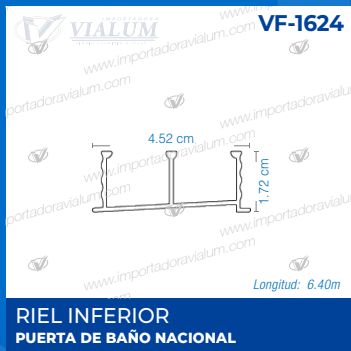

PLATINA DE 1"

PLATINA DE 1 ¼"

PLATINA DE 1 ½"

PLATINA DE 2"

PERFILES DE ALUMINIO

CATÁLOGO

PUERTA DE BAÑO ESTANDAR (Redonda Importada)

PUERTA DE BAÑO NACIONAL (Cuadrada)

CORTINEROS

V-2738

1.27 cm

Longitud: 6.40m - 5.50m

TUBO ESTRIADO 1/2"
CORTINEROS

V-2648

1.90 cm

Longitud: 6.40m - 5.50m

TUBO ESTRIADO 3/4"
CORTINEROS

V-2647

2.52 cm

Longitud: 6.40m - 5.50m

TUBO ESTRIADO 1"
CORTINEROS

V-2739

3.12 cm

Longitud: 6.40m - 5.50m

V-1254

3.20 cm

Longitud: 6.40m

TUBO DE 1 1/4"
TUBOS REDONDOS

V-1205

3.20 cm

Longitud: 6.40m

TUBO DE 1 1/4" ACANALADO
TUBOS REDONDOS