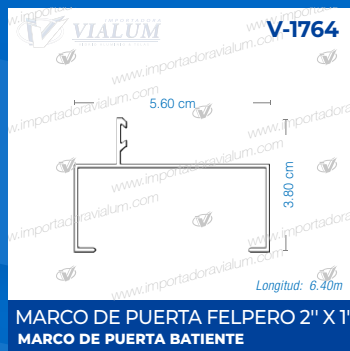

PERFILES DE ALUMINIO

CATÁLOGO

MARCOS DE PUERTA BATIENTE