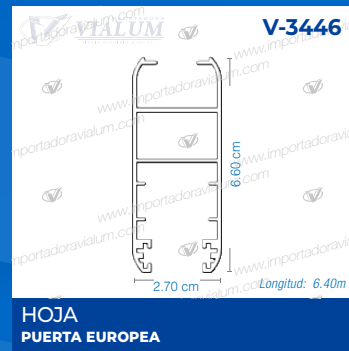

COLORES DISPONIBLES:
MADERA MATE, BLANCO, SILVER

PERFILES PUERTA CORREDIZA ECONÓMICA

RIEL INFERIOR TRADICIONAL (COD: V-1881) RIEL INFERIOR INCLINADO (COD: V-1111) NUEVO PERFIL

Longitud: 6.40 mts / Colores: Blanco, Negro, Madera y Natural.

Inclinación que evita el ingreso de agua por lluvias.

PERFILES DE ALUMINIO

CATÁLOGO

PUERTA EUROPEA (T 45)

NUEVOS PERFILES

MAMPARA SERIE 100 (2" X 1½")

MAMPARA SERIE 100

MAMPARA SERIE 200 (3" X 1½")

"U" DE ¾" X ½"
PERFILES EN "U"

V-1747

Longitud: 6.40m - 5.50m

"U" DE ½" X ½"
PERFILES EN "U"

V-2168

Longitud: 6.40m - 5.50m

"U" DE 1" X ½"
PERFILES EN "U"

V-1983