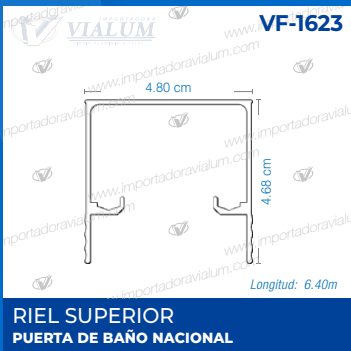

MAMPARA SERIE 200

JUNQUILLOS

JUNQUILLO PLANO HEMBRA JUNQUILLOS

JUNQUILLO PLANO MACHO JUNQUILLOS

JUNQUILLO REDONDO HEMBRA JUNQUILLOS

JUNQUILLO REDONDO MACHO JUNQUILLOS

PLATINAS

PLATINA DE ¾" PLATINAS

PLATINA DE 1"

PLATINA DE 1 ¼"

PLATINA DE 1 ½"

PLATINA DE 2"

PERFILES DE ALUMINIO

CATÁLOGO

PUERTA DE BAÑO ESTANDAR (Redonda Importada)

PUERTA DE BAÑO NACIONAL (Cuadrada)

CORTINEROS

V-2738

1.27 cm

Longitud: 6.40m - 5.50m

TUBO ESTRIADO 1/2"
CORTINEROS

V-2648

1.90 cm

Longitud: 6.40m - 5.50m

TUBO ESTRIADO 3/4"
CORTINEROS

V-2647

2.52 cm

Longitud: 6.40m - 5.50m

TUBO ESTRIADO 1"
CORTINEROS

V-2739

3.12 cm

Longitud: 6.40m - 5.50m