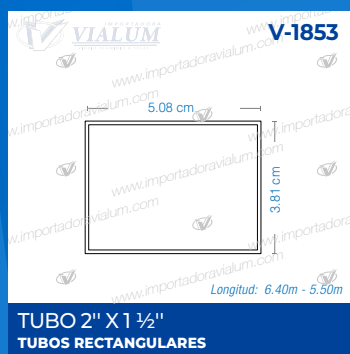

TUBOS RECTANGULARES