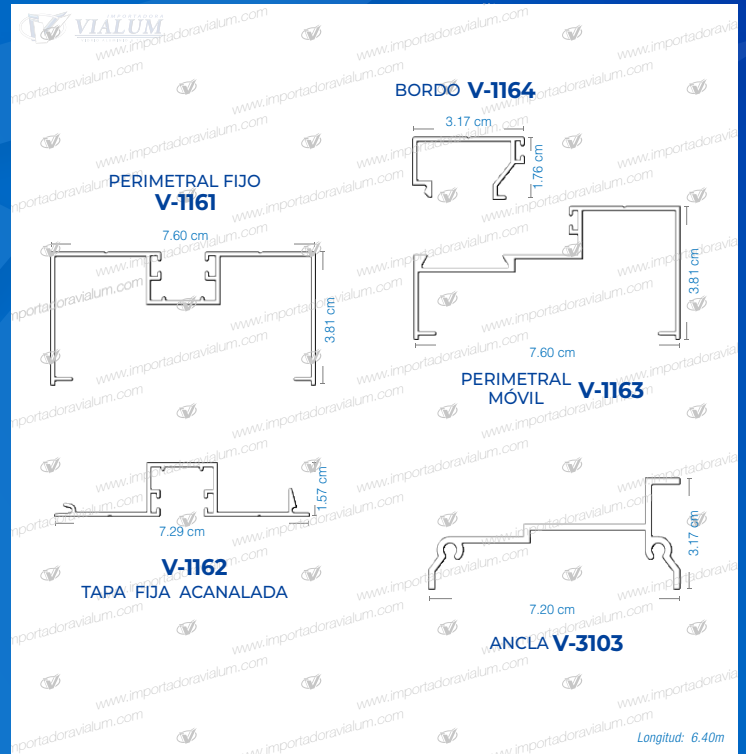

Inclinación que evita el ingreso de agua por lluvias.

PERFILES DE ALUMINIO

CATÁLOGO

PUERTA EUROPEA (T 45)

NUEVOS PERFILES

MAMPARA SERIE 100 (2" X 1½")

MAMPARA SERIE 100

MAMPARA SERIE 200 (3" X 1½")

MAMPARA SERIE 200

JUNQUILLOS

JUNQUILLO PLANO HEMBRA JUNQUILLOS

JUNQUILLO PLANO MACHO JUNQUILLOS

JUNQUILLO REDONDO HEMBRA JUNQUILLOS

JUNQUILLO REDONDO MACHO JUNQUILLOS

PLATINAS

PLATINA DE ¾" PLATINAS

"U" DE ¾" X ½"
PERFILES EN "U"

V-1747

Longitud: 6.40m - 5.50m

"U" DE ½" X ½"
PERFILES EN "U"

V-2168

Longitud: 6.40m - 5.50m

"U" DE 1" X ½"
PERFILES EN "U"

V-1983