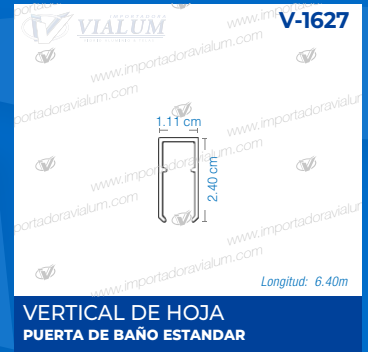

PLATINA DE 1"

PLATINA DE 1 ¼"

PLATINA DE 1 ½"

PLATINA DE 2"

PERFILES DE ALUMINIO

CATÁLOGO

PUERTA DE BAÑO ESTANDAR (Redonda Importada)

PUERTA DE BAÑO NACIONAL (Cuadrada)

CORTINEROS

V-2738

1.27 cm

Longitud: 6.40m - 5.50m

TUBO ESTRIADO 1/2"
CORTINEROS

V-2648

1.90 cm

Longitud: 6.40m - 5.50m