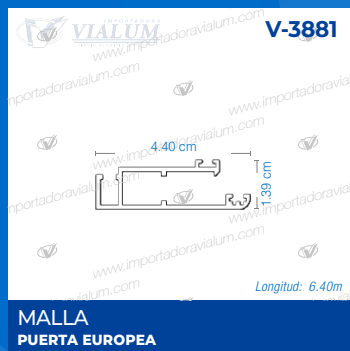

Inclinación que evita el ingreso de agua por lluvias.

PERFILES DE ALUMINIO

CATÁLOGO

PUERTA EUROPEA (T 45)

NUEVOS PERFILES

MAMPARA SERIE 100 (2" X 1½")

MAMPARA SERIE 100

MAMPARA SERIE 200 (3" X 1½")

MAMPARA SERIE 200

JUNQUILLOS

JUNQUILLO PLANO HEMBRA JUNQUILLOS

JUNQUILLO PLANO MACHO JUNQUILLOS

JUNQUILLO REDONDO HEMBRA JUNQUILLOS

JUNQUILLO REDONDO MACHO JUNQUILLOS

PLATINAS

PLATINA DE ¾" PLATINAS