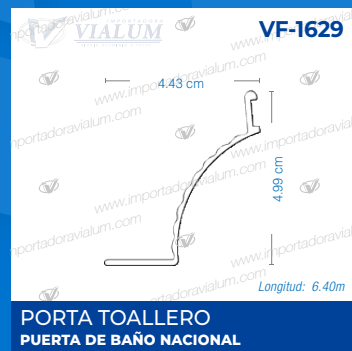

PLATINA DE 1"

PLATINA DE 1 ¼"

PLATINA DE 1 ½"

PLATINA DE 2"

PERFILES DE ALUMINIO

CATÁLOGO

PUERTA DE BAÑO ESTANDAR (Redonda Importada)

PUERTA DE BAÑO NACIONAL (Cuadrada)

CORTINEROS

V-2738

1.27 cm

Longitud: 6.40m - 5.50m

TUBO ESTRIADO 1/2"
CORTINEROS

V-2648

1.90 cm

Longitud: 6.40m - 5.50m

TUBO ESTRIADO 3/4"
CORTINEROS

V-2647

2.52 cm

Longitud: 6.40m - 5.50m

TUBO ESTRIADO 1"
CORTINEROS

V-2739

3.12 cm

Longitud: 6.40m - 5.50m

V-1254

3.20 cm

Longitud: 6.40m

TUBO DE 1 1/4"
TUBOS REDONDOS

V-1205

3.20 cm

Longitud: 6.40m

TUBO DE 1 1/4" ACANALADO
TUBOS REDONDOS