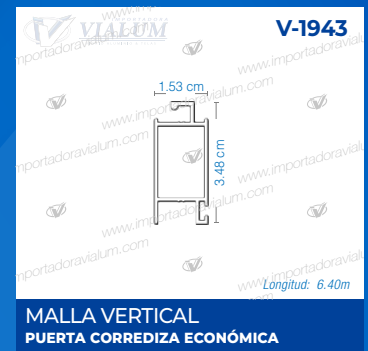

PERFILES DE ALUMINIO

CATÁLOGO

MARCOS DE PUERTA BATIENTE

TUBOS CUADRADOS

TUBOS RECTANGULARES

PUERTA CORREDIZA ECONÓMICA

PANEL BOND

NUEVAS MEDIDAS EN PANELES DE ALUMINIO COMPUESTO

V-1254

3.20 cm

Longitud: 6.40m

TUBO DE 1 1/4"
TUBOS REDONDOS

V-1205

3.20 cm

Longitud: 6.40m

TUBO DE 1 1/4" ACANALADO
TUBOS REDONDOS