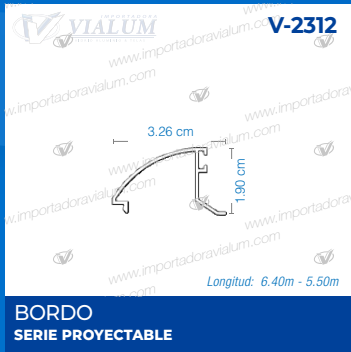

V-2237

Longitud: 6.40m

RIEL SUPERIOR
VENTANA CORREDIZA EN 7 PERFILES

V-2238

Longitud: 6.40m

RIEL INFERIOR
VENTANA CORREDIZA EN 7 PERFILES

V-2234

Longitud: 6.40m - 5.50m

Longitud: 6.40m

ENTRECIERRE FIJO
VENTANA CORREDIZA EN 7 PERFILES

V-2235

Longitud: 6.40m

ENTRECIERRE MOVIL
VENTANA CORREDIZA EN 7 PERFILES

VENTANA PROYECTABLE

VENTANA FIJA

CUADRÍCULAS

V-2151

1.57 cm

Longitud: 6.40m

TUBO DE 60/37"
TUBOS REDONDOS

V-2150

1.91 cm

Longitud: 6.40m

TUBO DE 3/4"
TUBOS REDONDOS

V-1254

3.20 cm

Longitud: 6.40m

TUBO DE 1 1/4"
TUBOS REDONDOS

V-1205

3.20 cm

Longitud: 6.40m

TUBO DE 1 1/4" ACANALADO
TUBOS REDONDOS