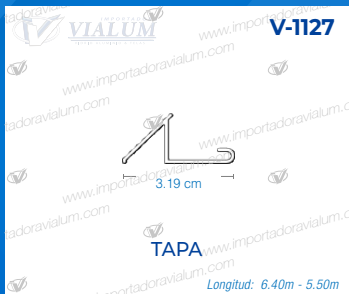

Inclinación que evita el ingreso de agua por lluvias.

PERFILES DE ALUMINIO

CATÁLOGO

PUERTA EUROPEA (T 45)

NUEVOS PERFILES

MAMPARA SERIE 100 (2" X 1½")

MAMPARA SERIE 100

MAMPARA SERIE 200 (3" X 1½")

MAMPARA SERIE 200

JUNQUILLOS

JUNQUILLO PLANO HEMBRA JUNQUILLOS

JUNQUILLO PLANO MACHO JUNQUILLOS

JUNQUILLO REDONDO HEMBRA JUNQUILLOS

JUNQUILLO REDONDO MACHO JUNQUILLOS

PLATINAS

PLATINA DE ¾" PLATINAS

V-1254

3.20 cm

Longitud: 6.40m

TUBO DE 1 1/4"
TUBOS REDONDOS

V-1205

3.20 cm

Longitud: 6.40m

TUBO DE 1 1/4" ACANALADO
TUBOS REDONDOS

"U" DE ¾" X ½"
PERFILES EN "U"

V-1747

Longitud: 6.40m - 5.50m

"U" DE ½" X ½"
PERFILES EN "U"

V-2168

Longitud: 6.40m - 5.50m

"U" DE 1" X ½"
PERFILES EN "U"

V-1983