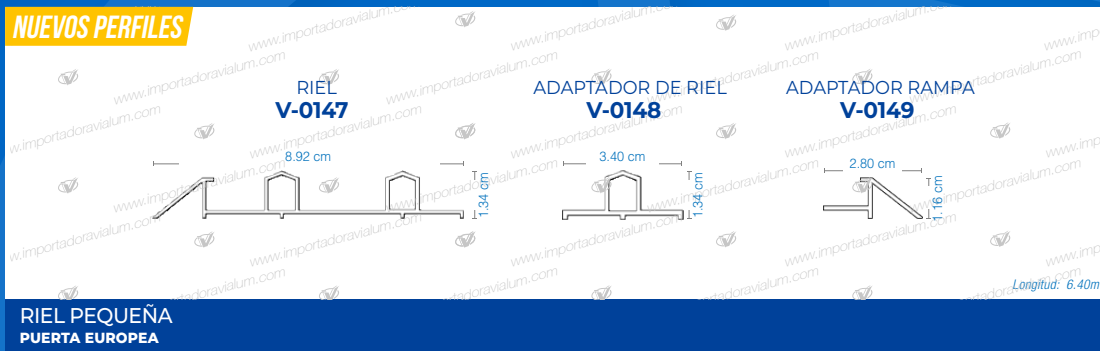

Inclinación que evita el ingreso de agua por lluvias.

PERFILES DE ALUMINIO

CATÁLOGO

PUERTA EUROPEA (T 45)

NUEVOS PERFILES

MAMPARA SERIE 100 (2" X 1½")

MAMPARA SERIE 100

MAMPARA SERIE 200 (3" X 1½")