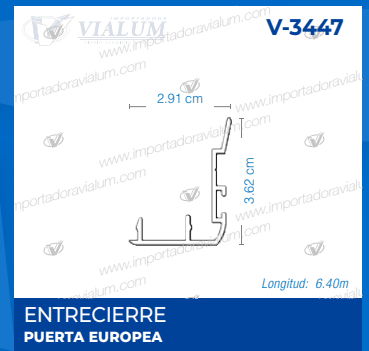

COLORES DISPONIBLES:
MADERA MATE, BLANCO, SILVER

PERFILES PUERTA CORREDIZA ECONÓMICA

RIEL INFERIOR TRADICIONAL (COD: V-1881) RIEL INFERIOR INCLINADO (COD: V-1111) NUEVO PERFIL

Longitud: 6.40 mts / Colores: Blanco, Negro, Madera y Natural.

Inclinación que evita el ingreso de agua por lluvias.

PERFILES DE ALUMINIO

CATÁLOGO

PUERTA EUROPEA (T 45)

NUEVOS PERFILES

MAMPARA SERIE 100 (2" X 1½")

MAMPARA SERIE 100

MAMPARA SERIE 200 (3" X 1½")