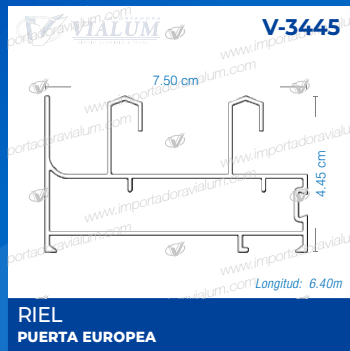

PERFILES DE ALUMINIO

CATÁLOGO

PUERTA EUROPEA (T 45)