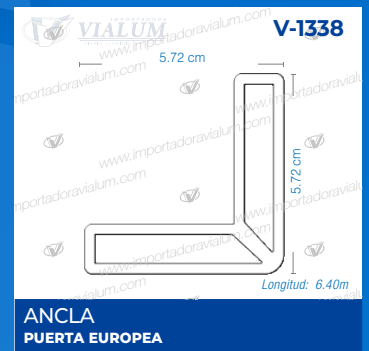

Inclinación que evita el ingreso de agua por lluvias.

PERFILES DE ALUMINIO

CATÁLOGO

PUERTA EUROPEA (T 45)

NUEVOS PERFILES

MAMPARA SERIE 100 (2" X 1½")

MAMPARA SERIE 100

MAMPARA SERIE 200 (3" X 1½")

MAMPARA SERIE 200

JUNQUILLOS

JUNQUILLO PLANO HEMBRA JUNQUILLOS

JUNQUILLO PLANO MACHO JUNQUILLOS

JUNQUILLO REDONDO HEMBRA JUNQUILLOS

JUNQUILLO REDONDO MACHO JUNQUILLOS

PLATINAS

PLATINA DE ¾" PLATINAS

PLATINA DE 1"

PLATINA DE 1 ¼"

PLATINA DE 1 ½"

PLATINA DE 2"

PERFILES DE ALUMINIO

CATÁLOGO

PUERTA DE BAÑO ESTANDAR (Redonda Importada)

PUERTA DE BAÑO NACIONAL (Cuadrada)

V-1254

3.20 cm

Longitud: 6.40m

TUBO DE 1 1/4"
TUBOS REDONDOS

V-1205

3.20 cm

Longitud: 6.40m

TUBO DE 1 1/4" ACANALADO
TUBOS REDONDOS